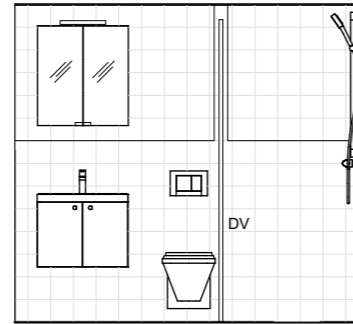

TYPUPPSTÄLLNINGAR BADRUM

Typplan badrum

OBS Variationer förekommer.

FÖRKLARINGAR

- IV Installationsvägg
- VT Del av installationsvägg ansluts till tak för montage av duschvägg
- DV Duschvägg
- HT Handdukstork
- TT Förbereds för tvättmaskin och torktumlare uppställda som tvättpelare
- TM

01

02

03

04

Ytskikt alt A

Klinker på golv
CC Höganäs,
Arcides, grey matt
197x197mm
97x97mm runt golvbrunn

Kakel på vägg
CC Höganäs,
Basic White matt
150x150mm
Kakellist: Genesis ESA
aluminium lackad vit matt
dim lika kakeltjocklek