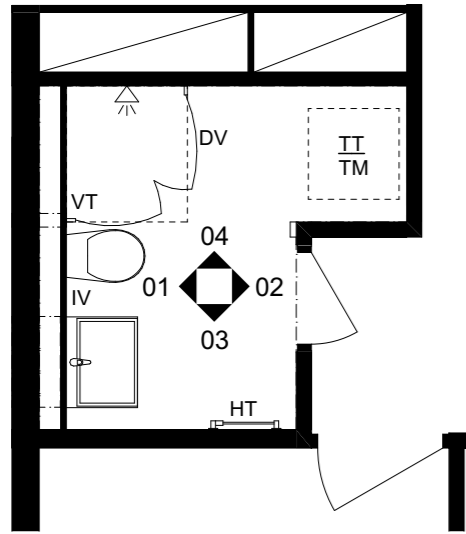

TYPUPPSTÄLLNINGAR BADRUM

Typplan badrum

OBS Variationer förekommer.

FÖRKLARINGAR

- IV Installationsvägg
- VT Del av installationsvägg ansluts till tak för montage av duschvägg
- DV Duschvägg
- HT Handdukstork
- TT Förbereds för tvättmaskin och torktumlare uppställda som tvättpelare
- TM

01

02

03

04

Ytskikt alt A

Klinker på golv
CC Höganäs,
Arcides, grey matt
197x197mm
97x97mm runt golvbrunn

Kakel på vägg
CC Höganäs,
Basic White matt
150x150mm
Kakellist: Genesis ESA
aluminium lackad vit matt
dim lika kakeltjocklek