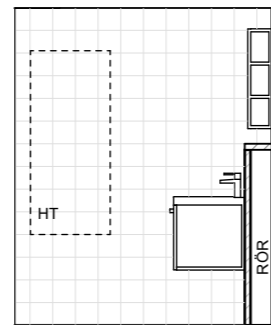

TYPUPPSTÄLLNINGAR BADRUM

Typplan badrum

OBS Variationer förekommer.

FÖRKLARINGAR

- IV Installationsvägg
- VT Del av installationsvägg ansluts till tak för montage av duschvägg
- DV Duschvägg
- HT Handdukstork
- TT Förbereds för tvättmaskin och torktumlare uppställda som tvättpelare
- TM

01

02

03

04

Ytskikt alt A

Klinker på golv
CC Höganäs,
Arcides, grey matt
197x197mm
97x97mm runt golvbrunn

Kakel på vägg
CC Höganäs,
Basic White matt
150x150mm
Kakellist: Genesis ESA
aluminium lackad vit matt
dim lika kakeltjocklek