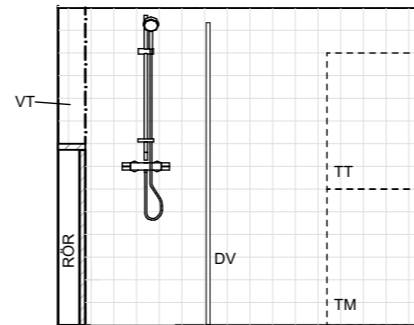

TYPUPPSTÄLLNINGAR BADRUM

Typplan badrum

OBS Variationer förekommer.

FÖRKLARINGAR

- IV Installationsvägg
- VT Del av installationsvägg ansluts till tak för montage av duschvägg
- DV Duschvägg
- HT Handdukstork
- TT Förbereds för tvättmaskin och torktumlare uppställda som tvättpelare
- TM

01

02

03

04

Ytskikt alt A

Klinker på golv
CC Höganäs,
Arcides, grey matt
197x197mm
97x97mm runt golvbrunn

Kakel på vägg
CC Höganäs,
Basic White matt
150x150mm
Kakellist: Genesis ESA
aluminium lackad vit matt
dim lika kakeltjocklek